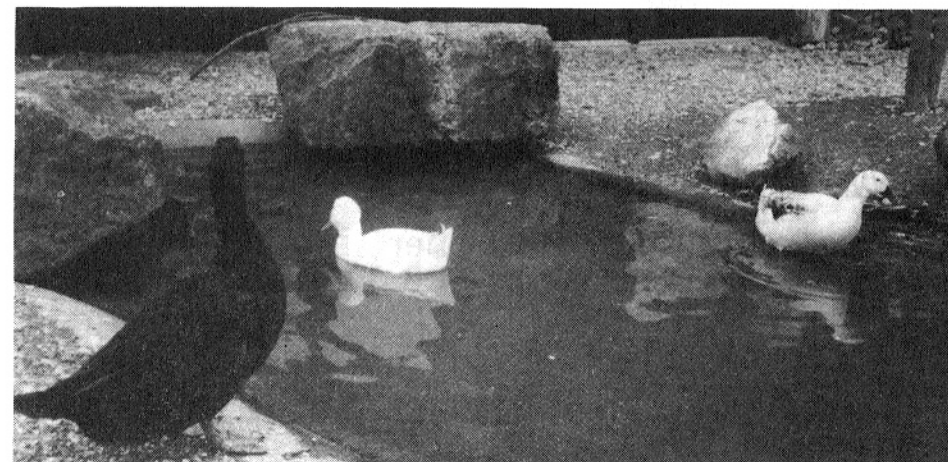

Beim Waschen

gut bedient.

Auch in der Waschstrasse brillieren wir durch freundliche **Bedienung** und modernste Technik. Für nur Fr. 8.- gibt's **schonende, umweltfreundliche Autowäsche**. Im Abo noch günstiger.

Öffnungszeiten:

Mo – Fr. 8.00 – 12.00 Uhr / 13.30 – 18.00 Uhr

Sa 8.00 – 16.30 Uhr durchgehend

MÜLLER

PNEU EGGER

Aarau ■ Wässermattstrasse 3 ■ Telefon 064 27 67 67

Direktverkauf von Pneus, Alu- und Stahlfelgen, Batterien und Stossdämpfer.

Gewerbehau Loosli · Delfterstrasse 12 · 5000 Aarau

Kinderparadies
Schräggehüüsi

mit Kinderpool · Spielecken · Kletterburgen

Wollen Sie in Ruhe einkaufen, wir betreuen Ihr Kind auch Stundenweise.

Fr. 5.-/Std.

Stunden, Tage, Wochen oder den ganzen Monat.

Montag bis Samstag 6.00 bis 20.00 Uhr. Bei Voranmeldung auch sonntags.

- **Tagesheim**
- **Krippe**
- **Bébé-Betreuung** durch Kinderkrankenschwester

Mittwoch und Samstag von 14.00 bis 17.00 Uhr

- **Kinderspielgruppe**

betreut mit basteln, malen, spielen usw. inklusive Material Fr. 7.50/Std.

Frau Ruth Leutwiler und Fräulein Martina Widmer Tel. 064 23 20 04 beraten Sie gerne.

Impressionen
aus dem Kleintierzoo