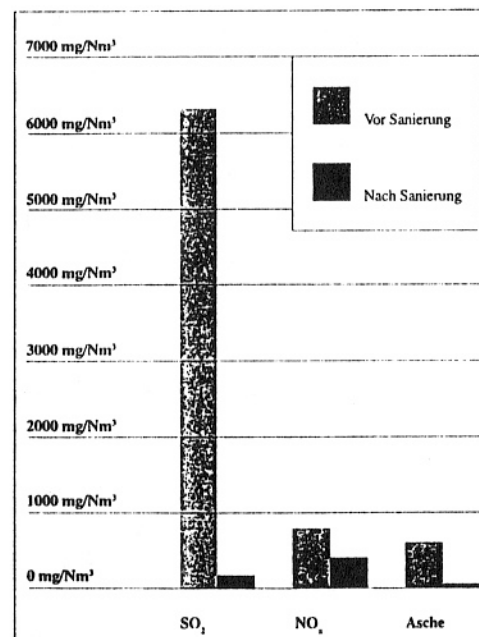

**Schadstoffreduktion vor
und nach der Sanierung
des Braunkohle-Kraftwerks
Pocerady in Nordböhmen
(die Werte entsprechen je
Kraftwerksblock zu 200
Megawatt).**

Joseph Hochreuter

Gedichte zu jeder Jahreszeit

Tag im April

Es liegt wie naher Regen in der Luft.
Die Erde atmet wieder. Und ein Duft
von harziger Würze steigt aus Baum und Strauch.
Noch ist es nur gleich einem feuchten Hauch.
Die Knospen alle halten sich bereit.
Sie wissen alle wohl um ihre Zeit.

Die ersten Tropfen nun - - oder noch nicht?
Ich hebe langsam, prüfend mein Gesicht
und fühl' ihn über Stirn und Wange gehn,
den Frühjahrsregen - und bleib lange stehn.
Und ist mir so, als müsst' ich selber auch
gesegnet sein wie Gras und Baum und Strauch.

Hermann Claudius