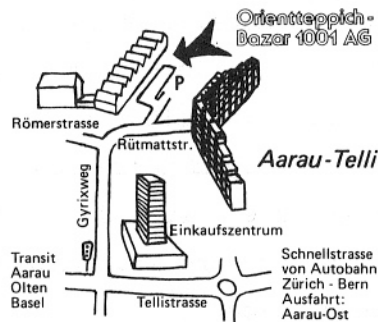

Orientteppich - Bazar 1001 AG

Römerstrasse 25-27 5000 Aarau Tel. 064 22 70 15

Geschäftsleiter: Heinz Gerber

Unter dem Wahrzeichen der blauen Moschee bewundern Sie bei uns in ungezwungener Atmosphäre 1001 herrlich schöne Orientteppiche aus den Ursprungsändern des knüpfenden Orients.