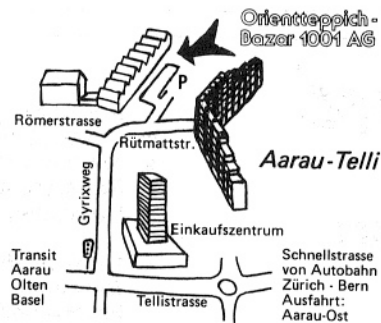

Neu in
der Telli

Orientteppich-Bazar 1001 AG

Römerstrasse 25-27 5000 Aarau Tel. 064 22 70 15

Geschäftsleiter: Heinz Gerber

Unter dem Wahrzeichen der blauen Moschee bewundern Sie bei uns in ungezwungener Atmosphäre 1001 herrlich schöne Orientteppiche aus den Ursprungsländern des knüpfenden Orients.