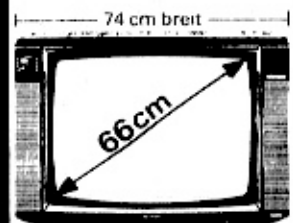

GRUNDIG
Der einzige Stereo-TV, der an den alten Platz passt.